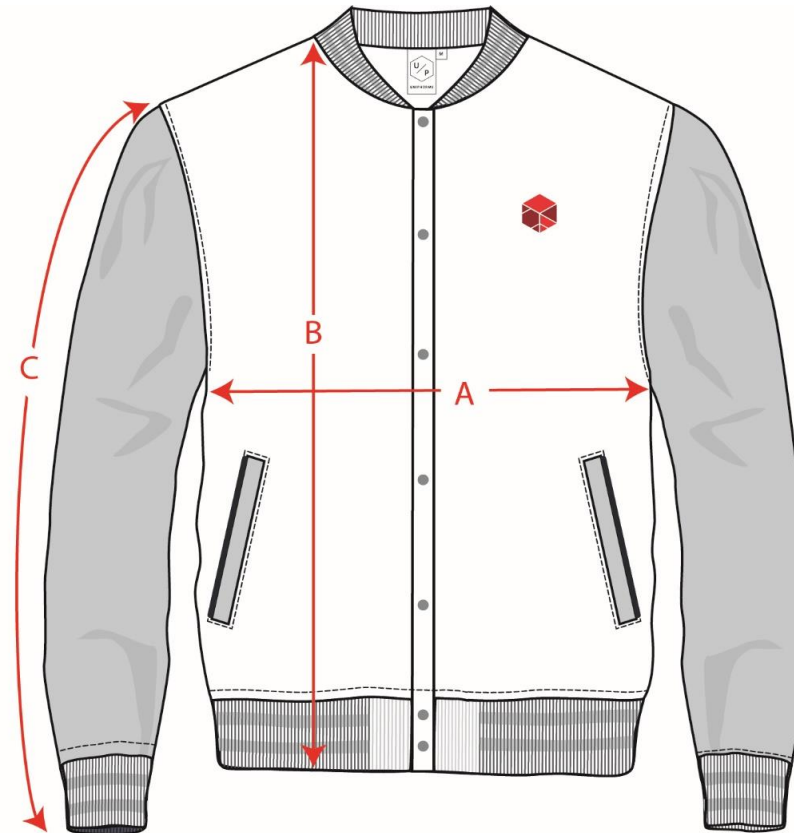

31400-841013_PHO_Collegejacke

Größen/Sizes	152	164	170	S	M	L	XL
A: 1/2 Brustweite/ Half Chest	49 cm	52 cm	55 cm	57 cm	60 cm	63 cm	66 cm
B: Länge von Schulter/Body Length from shoulder	59 cm	63 cm	66 cm	68 cm	70 cm	73 cm	76 cm
C: Ärmellänge/ Sleeve Length	55 cm	57 cm	60 cm	64 cm	65 cm	66 cm	67 cm