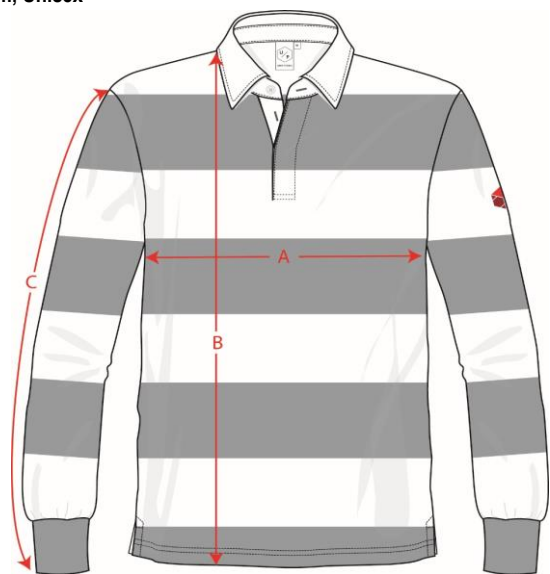

31140-900521 Rugbyshirt, langarm, Unisex

Größen/Sizes	110	116	122	128	134	140	146	152	158	164	170	S	M	L	XL
A: 1/2 Brustweite/ Half Chest	34,5 cm	36 cm	37,5 cm	39 cm	40,5 cm	42 cm	43,5 cm	45 cm	48 cm	50 cm	50,5 cm	51 cm	54 cm	57 cm	60 cm
B: Länge Vorne/ Body Length Front	45 cm	47 cm	49 cm	51 cm	53 cm	55 cm	57 cm	59 cm	60 cm	62 cm	66 cm	70 cm	72 cm	74 cm	75 cm
C: Ärmellänge/ Sleeve Length	44 cm	45 cm	46 cm	47 cm	48 cm	49 cm	50 cm	51 cm	56 cm	57 cm	60 cm	64 cm	65 cm	66 cm	67 cm